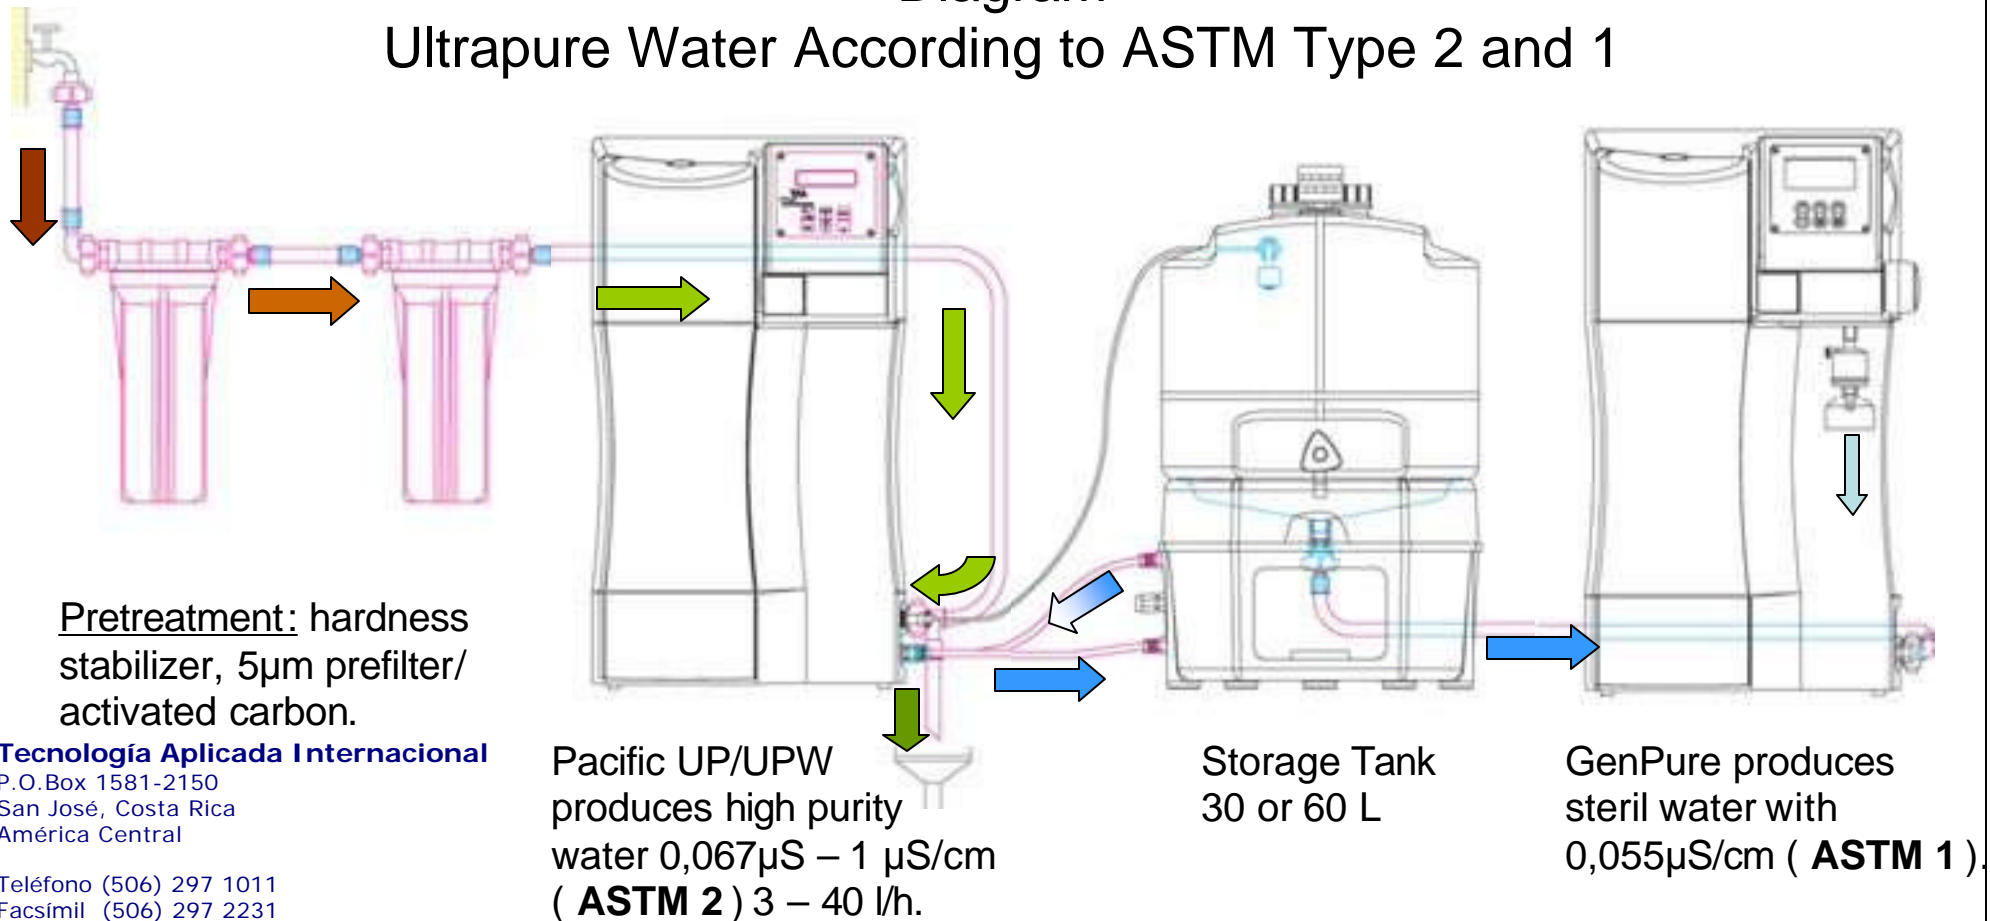

GenPure + Pacific

Diagram

Ultrapure Water According to ASTM Type 2 and 1

Tecnología Aplicada Internacional
P.O.Box 1581-2150
San José, Costa Rica
América Central

Teléfono (506) 297 1011
Facsimil (506) 297 2231